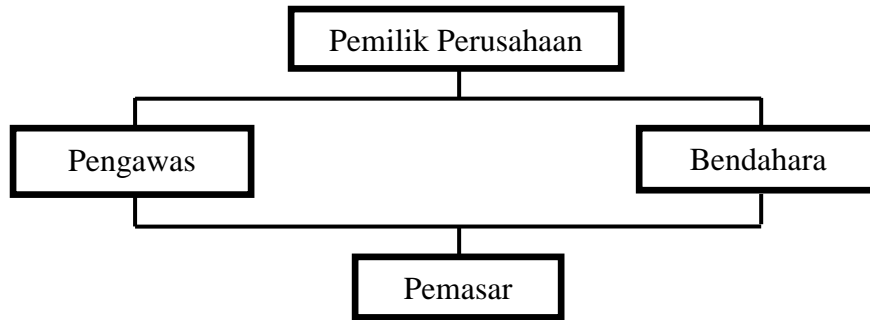

perusahaan, agar proses pembudidayaan hingga pemasaran produk yang dicapai dapat sesuai dengan apa yang diarpakan oleh pengusaha. Berikut adalah gambaran Struktur organisasi dari *Cibunigeulis Farm* :

Gambar 3. Struktur Organisasi

Dari gambar struktur organisasi Cibunigeulis Farm diatas bisa disimpulkan bahwa pembentukan struktur kerja pada perusahaan tersebut terbilang masih sangat sederhana. Akan tetapi dalam perusahaan antara semua aspek saling berkontribusi untuk memberikan yang terbaik bagi perusahaan dengan keputusan tetap dari manajer atau pemilik perusahaan.