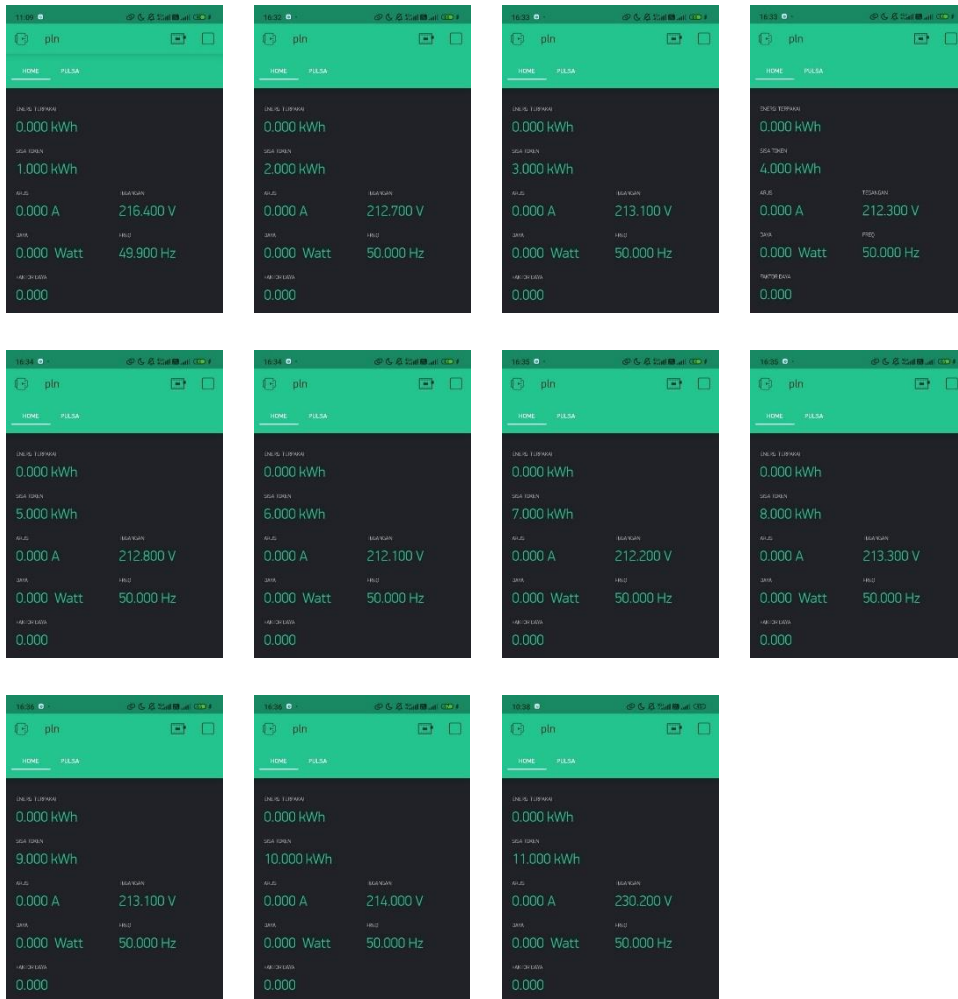

LAMPIRAN

1. Pengujian Pengisian kWh Yang Bertambah

2. Pengujian Lampu Bohlam 15 watt

3. Pengujian Setrika

4. Pengujian Penanak Nasi

5. Pengujian Panci Listrik

6. Pengujian Charger Laptop