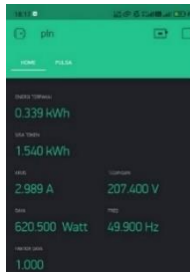

LAMPIRAN

1. Pengujian Pengisian kWh Yang Bertambah

2. Pengujian Lampu Bohlam 15 watt

3. Pengujian Setrika

4. Pengujian Penanak Nasi

5. Pengujian Panci Listrik

6. Pengujian Charger Laptop