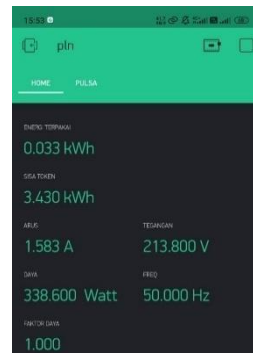

LAMPIRAN

1. Pengujian Pengisian kWh Yang Bertambah

2. Pengujian Lampu Bohlam 15 watt

3. Pengujian Setrika

4. Pengujian Penanak Nasi

5. Pengujian Panci Listrik

6. Pengujian Charger Laptop