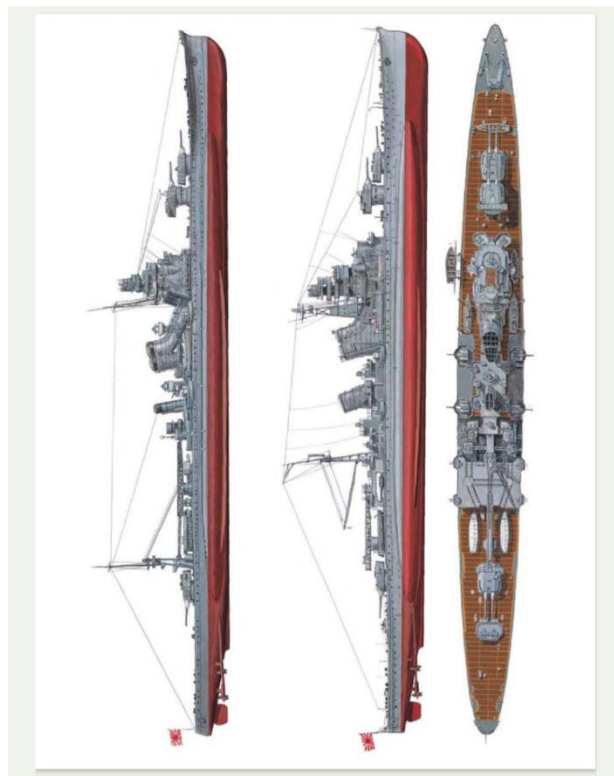

DAFTAR GAMBAR

Gambar 2.1 Kaisar Meiji

Sumber : <https://id.wikipedia.org/wiki/Mutsuhito>
(diakses pada Kamis, 3 Agustus 2023 Pukul 14:10)

Gambar 2.2 Kapal Perang Mikasa yang digunakan untuk melawan Rusia di Port Arthur pada tahun 1904

Sumber : https://id.wikipedia.org/wiki/Kapal_tempur_Jepang_Mikasa
(diakses pada Kamis, 3 Agustus 2023 Pukul 15:05)

Gambar 3.1 Kaisar Taisho

Sumber : <https://id.wikipedia.org/wiki/Yoshihito>
(diakses pada Kamis, 3 Agustus 2023 Pukul 15:22)

Gambar 3.2 Kapal induk pertama Angkatan Laut Kekaisaran yang diluncurkan pada November 1921 dan mulai beroperasi pada Desember 1922

Sumber : Mark Stille (2007) hal. 32.

Gambar 4.1 Kaisar Showa

Sumber : <https://id.wikipedia.org/wiki/Hirohito>
(diakses pada Kamis, 3 Agustus 2023 Pukul 15:46)